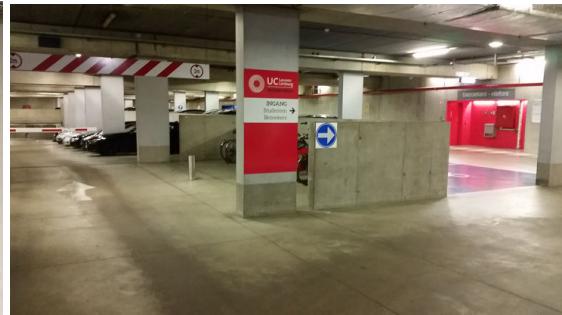

Wie te voet is, kan onder dit gebouw meteen de hoofdingang binnenwandelen, richting onthaal.

Ingang parking:

- **Fietsen en moto's** naar links.
- **Deelnemers met de auto:** rechtdoor naar -1 of -2. Er is voldoende plaats!
- **Lesgevers met de auto** naar rechts en op deze vloer parkeren (zolang er plaats is).

Volg na het parkeren de pijlen naar de ingang.

Opnieuw voor iedereen:

Als je binnenkomt in de hal vanuit de parking of via de hoofdingang, wandel je naar de eerste verdieping, waar het onthaal zich bevindt. Trap of lift (aan de linkerkant).